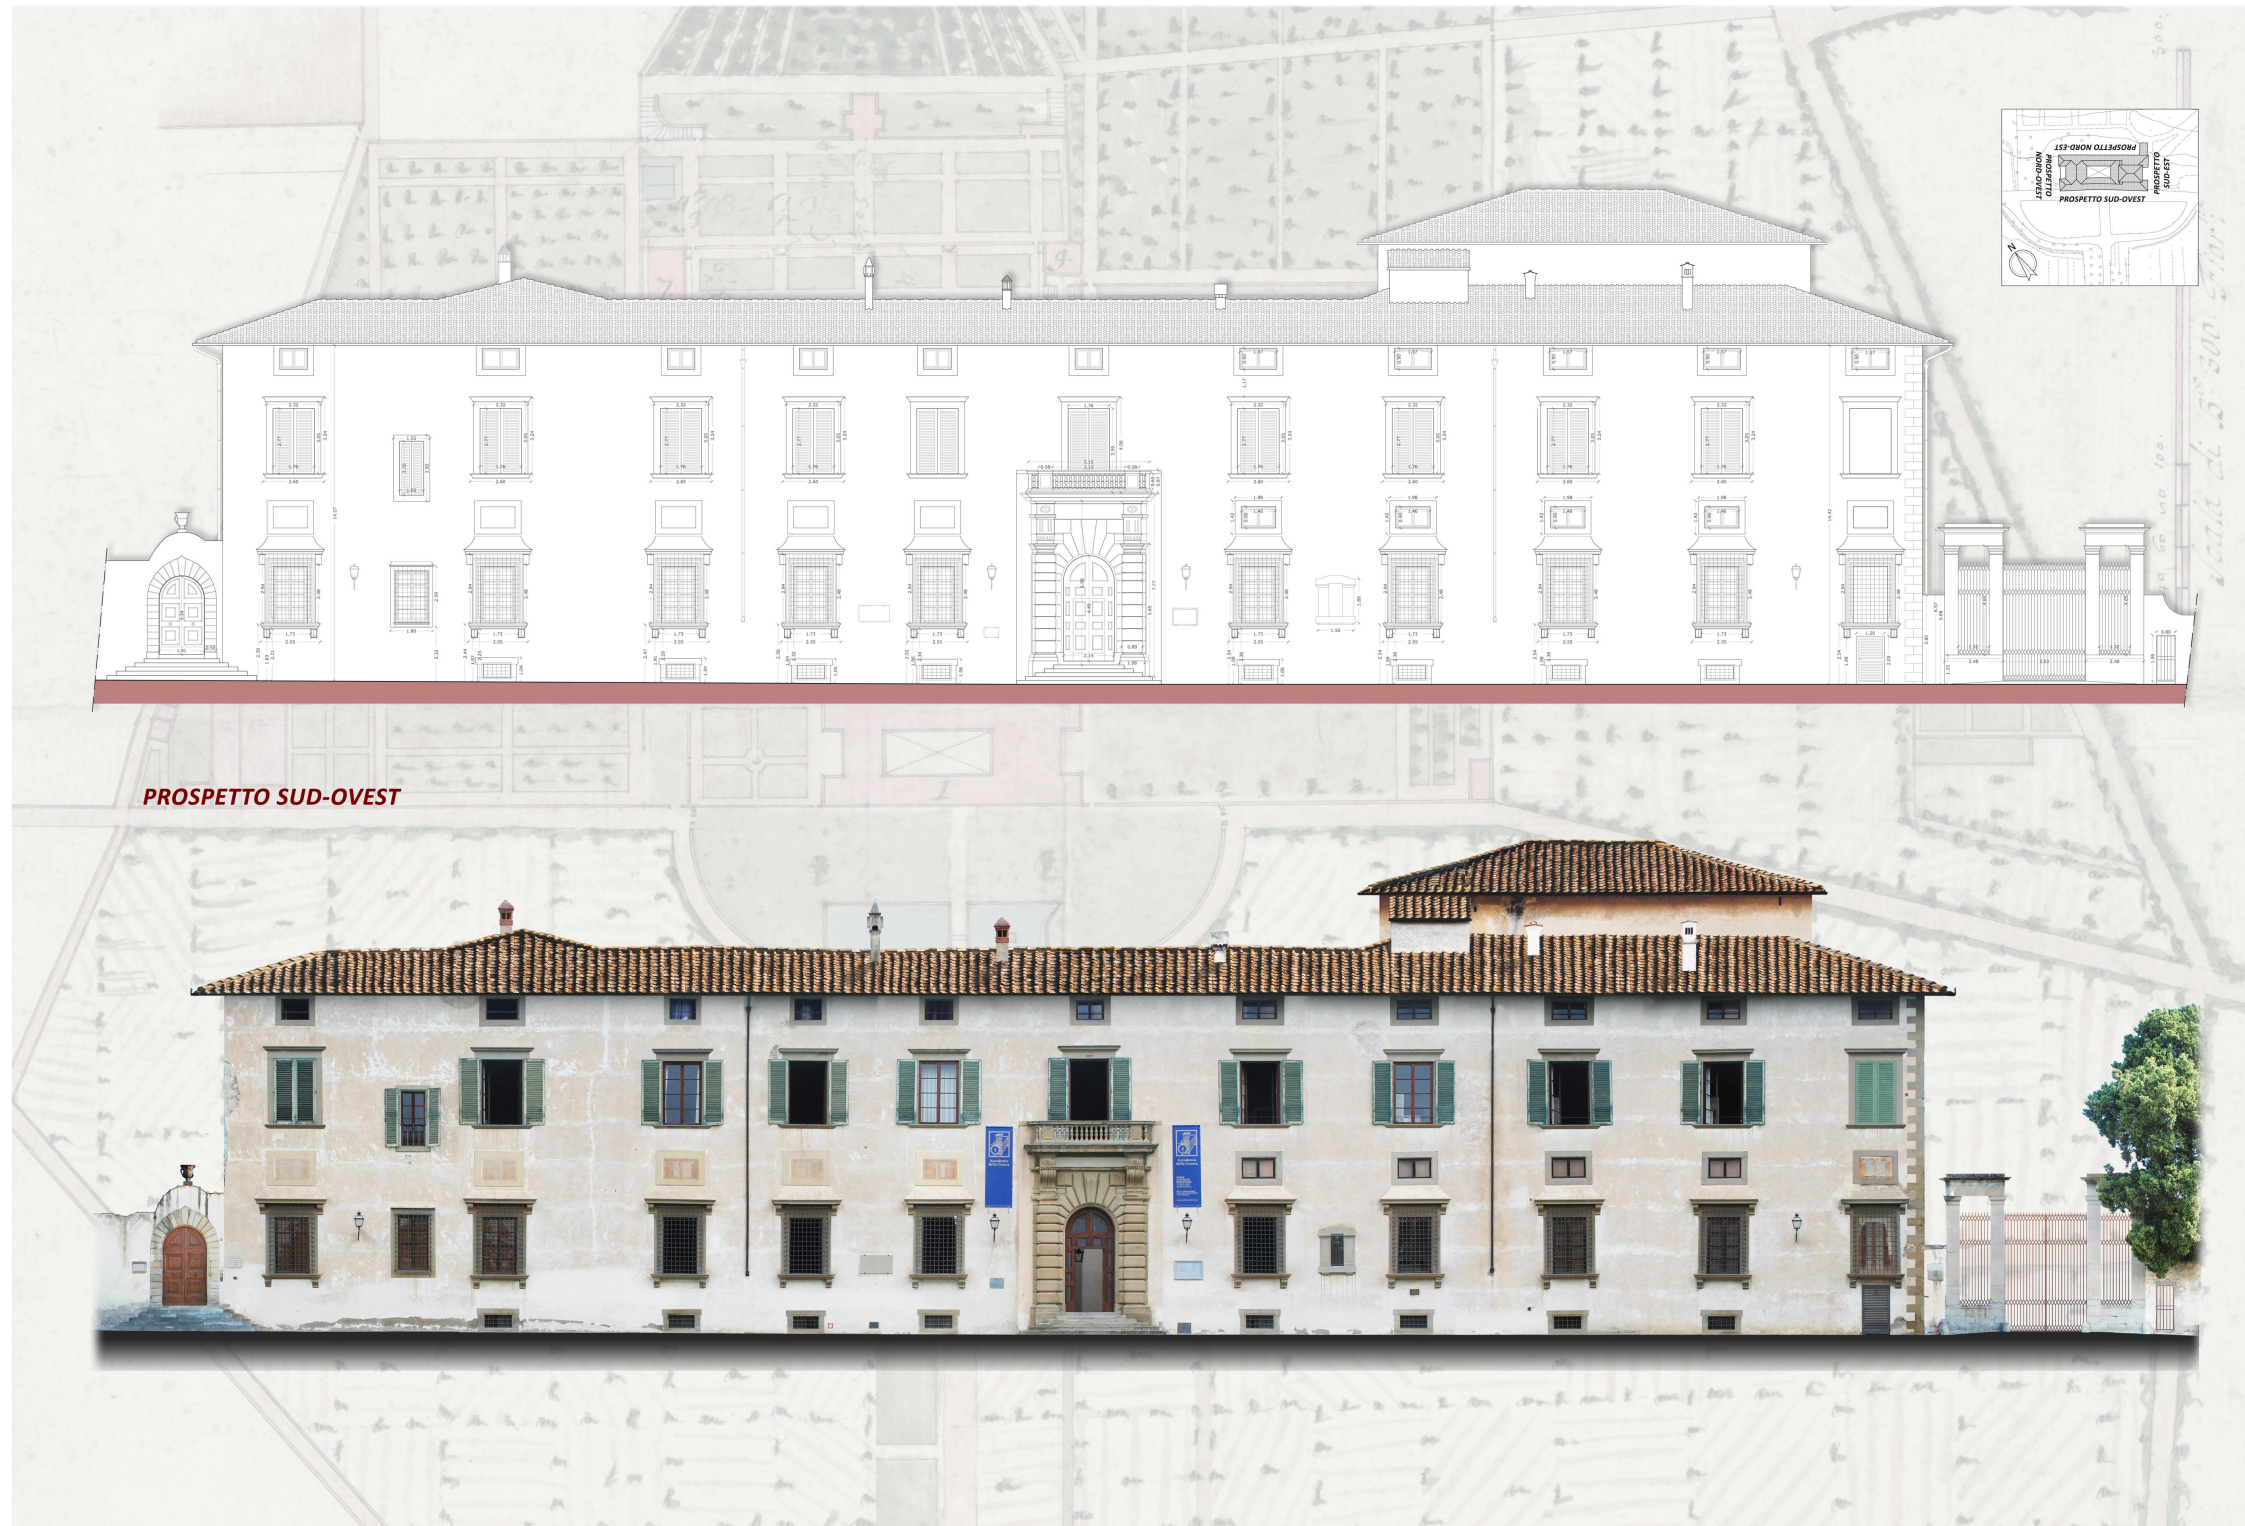

*Villa Medicea di Castello*  
(Comune di Firenze)

Lavori di restauro delle facciate e delle  
coperture

Tav. 2

Prospetto principale

scala 1: 200

Progettista  
arch. Hosea Scelza

Collaboratore al progetto  
ass. tec. arch. Rosella Pascucci

Ministero dei Beni e delle Attività Culturali e  
del Turismo

Soprintendenza Belle Arti e Paesaggio  
per le province di Firenze, Pistoia e Prato

Soprintendente arch. Alessandra Marino

*Villa Medicea di Castello*  
(Comune di Firenze)

Lavori di restauro delle facciate e delle  
coperture

Tav. 3

Prospetti secondari

scala 1: 200

Progettista

arch. Hosea Scelza

Collaboratore al progetto

ass. tec. arch. Rosella Pascucci