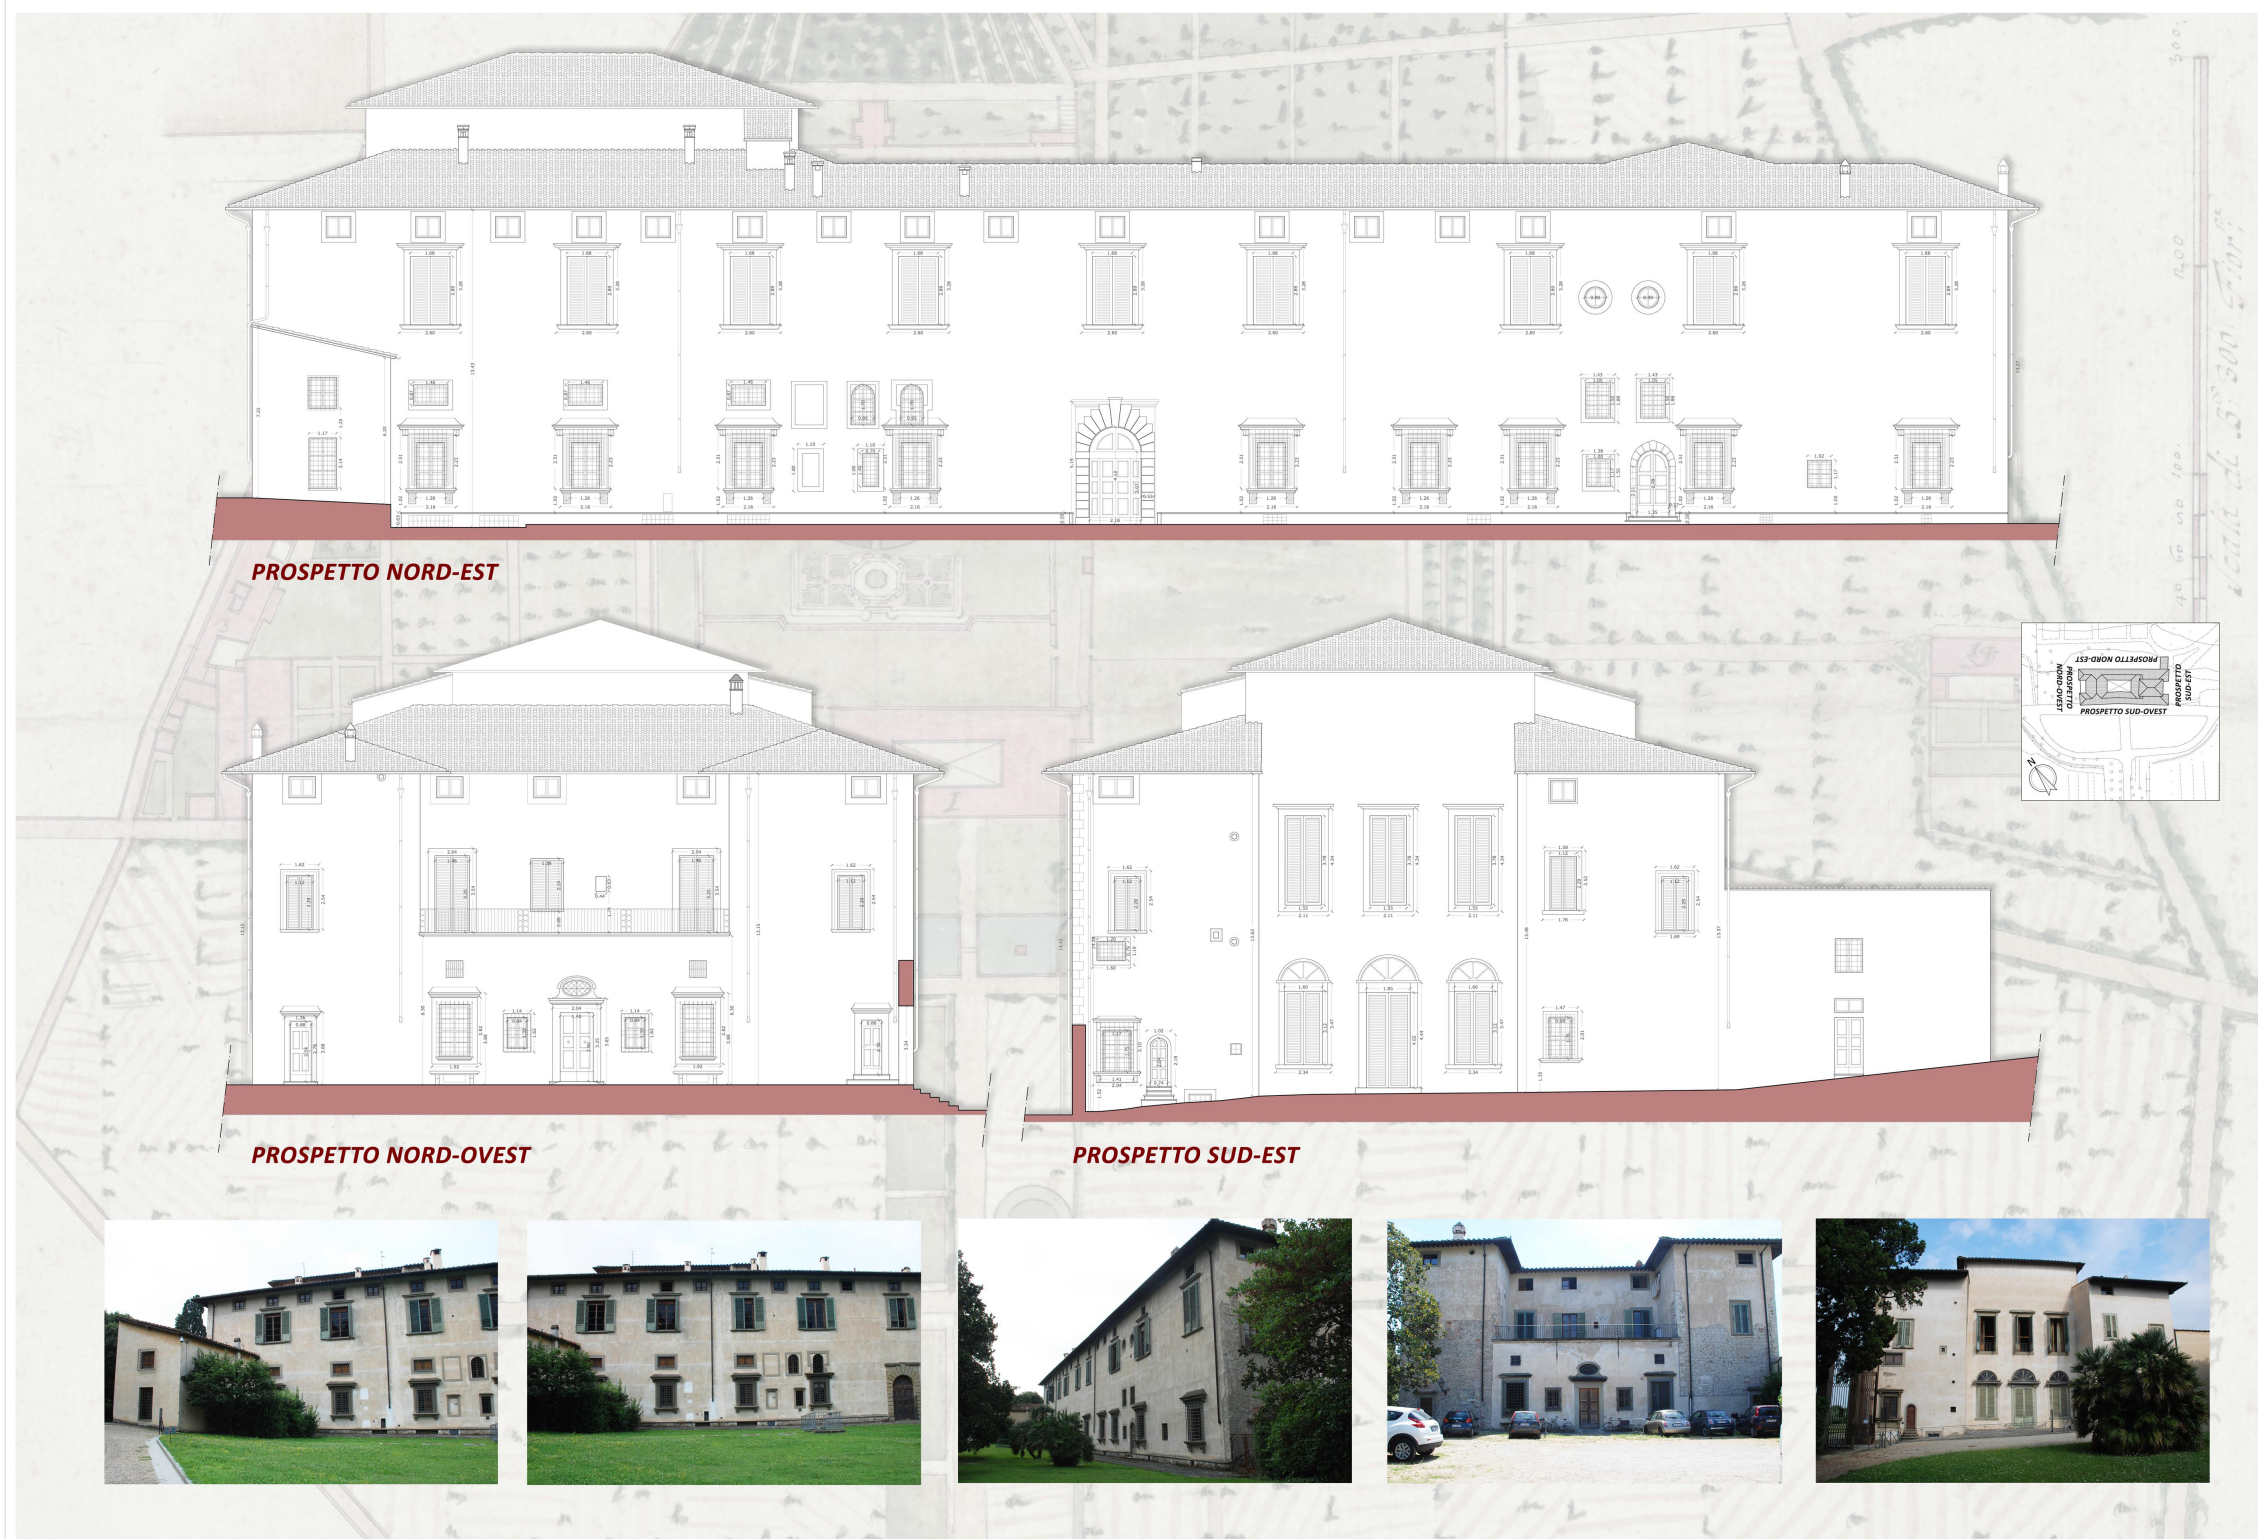

*Villa Medicea di Castello*  
(Comune di Firenze)

Lavori di restauro delle facciate e delle  
coperture

Tav. 2

Prospetto principale

scala 1: 200

Progettista  
arch. Hosea Scelza

Collaboratore al progetto  
ass. tec. arch. Rosella Pascucci

Lavori di restauro delle facciate e delle  
coperture

Tav. 3

Prospetti secondari

scala 1: 200

Progettista

arch. Hosea Scelza

Collaboratore al progetto

ass. tec. arch. Rosella Pascucci